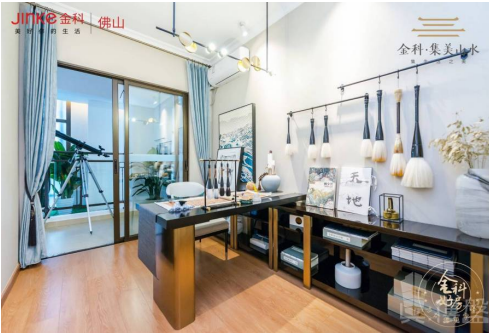

佛山金科集美山水|首期5万(减)|铁路沿线，香港银行按揭，最新价单

代理资料

名称: 彭海峰 Jacky
职位: 投資部高級經理
移动电话: (852) 68102577
(WhatsApp):
预约参观电话:
公司名称: 大灣區地產
公司电话:
关于我们:

本人於廣東省擁有21年土地測量經驗，並且對規劃城市建設等方面有資深經驗。本人喜好工作細心研究報告和樂於聆聽你的意見，歡迎一起探討物業對於你帶來的財富效應和樂趣。隨時歡迎致電我查詢大灣區的任何事項。大灣區，免費睇樓團，天天出發，珠海、中山、深圳、東莞、惠州、廣州、佛山、肇慶、江門。