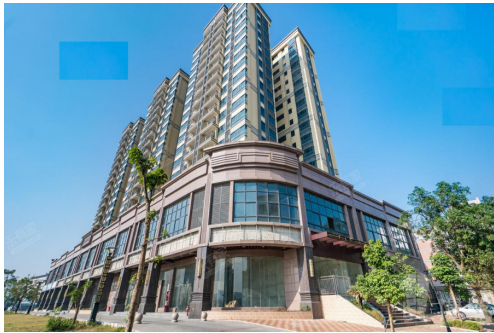

## 中山大翼御景豪庭|首期5萬(減), 深中通道30分鐘到深圳, 香港銀行按揭, 最新價單

### Listing details

Title: 中山大翼御景豪庭|首期5萬(減), 深中通道30分鐘到深圳, 香港銀行按揭, 最新價單

Description: **大翼御景豪庭**  
地處珠海、中山交匯處, 門口即為城桂路。緊鄰三鄉主幹道文昌路。周邊交通四通八達, 出行便利, 快速到達各鎮以及珠海各區。項目分三期開發, 千戶社區, 目前一二期已交付入住。周邊配套成熟, 三大商圈環繞。 產品: 精緻實用戶型, 寬闊樓距戶戶視野無遮擋, 獨享輕奢美宅生活享受。 內部配套:  
超市 幼兒園 會所 健身房: 幼兒園、運動場地、地下停車場 周邊商業:  
商業環境: 順昌百貨、壹加壹大型超市、大潤發購物廣場 周邊景觀:  
五桂山 周邊公園: 三鄉文化廣場、中山溫泉景區、中山高爾夫球協會、羅三妹山、田心森林公園、逸仙水庫 周邊醫院:  
三鄉醫院、中山寶元醫院 周邊學校:  
自建幼兒園、中心幼兒園、綠榕居幼兒園

## Location

Area: Greater Bay Area  
District: Zhongshan  
Road / Street: 中山市三鄉鎮大布村振興路8號  
Estate / Building: 大翼御景豪庭-中山樓盤