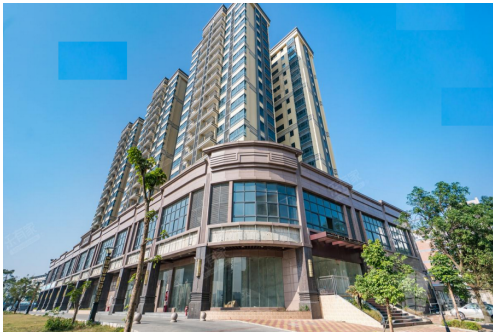

中山大翼御景豪庭|首期5萬(減), 深中通道30分鐘到深圳, 香港銀行按揭, 最新價單

Agent Info

Name: 孫玉梅 Gena
Position: 投資部高級經理
Mobile Phone (852) 68103770
(WhatsApp):
Phone
Number:
Company 大灣區房地產

Name:
Company
Phone:

About Us: 本人畢業於清華大學, 只有短短三年的房地產工作經驗, 但永不放棄是我的座右銘, 歡迎查詢關於整個大灣區的所有資料, 樂意為您服務, 找到心儀的居所。大灣區, 免費睇樓團, 天天出發, 珠海、中山、深圳、東莞、惠州、廣州、佛山、肇慶、江門。

Listing details

Title: 中山大翼御景豪庭|首期5萬(減), 深中通道30分鐘到深圳, 香港銀行按揭, 最新價單

Description: **大翼御景豪庭**
地處珠海、中山交匯處, 門口即為城桂路。緊鄰三鄉主幹道文昌路。周邊交通四通八達, 出行便利, 快速到達各鎮以及珠海各區。項目分三期開發, 千戶社區, 目前一二期已交付入住。周邊配套成熟, 三大商圈環繞。 產品: 精緻實用戶型, 寬闊樓距戶戶視野無遮擋, 獨享輕奢美宅生活享受。 內部配套:
超市 幼兒園 會所 健身房: 幼兒園、運動場地、地下停車場 周邊商業:
商業環境: 順昌百貨、壹加壹大型超市、大潤發購物廣場 周邊景觀:
五桂山 周邊公園: 三鄉文化廣場、中山溫泉景區、中山高爾夫球協會、羅三妹山、田心森林公園、逸仙水庫 周邊醫院:
三鄉醫院、中山寶元醫院 周邊學校:
自建幼兒園、中心幼兒園、綠榕居幼兒園

Property text: 大翼御景豪庭, 中山大翼御景豪庭, 中山樓盤

Get the latest price list: (852) 68103770

索取平面圖: (852) 68103770

Make an appointment: (852) 68103770

Property information

Posted by: Agent
Property type: Apartment
New/Second-hand: New Property
Property for: Sale
Price: ¥ 750,000
Gross Area (sq. ft.): 968 ft
Bedrooms: 3
Bathrooms: 2
Reference No.: RF897159
Posted / Updated on: Jan 01, 2023

Location

Area: Greater Bay Area
District: Zhongshan
Road / Street: 中山市三鄉鎮大布村振興路8號
Estate / Building: 大翼御景豪庭-中山樓盤

Facilities

Car Park: Yes
Property Features: Living Room, Fully Equipped Kitchen, Balcony, Dining Room
Estate / Building Facilities: Swimming Pool, Club house, Jacuzzi, Gym, 24-hours security, Shuttle bus, Barbecue area, Playground